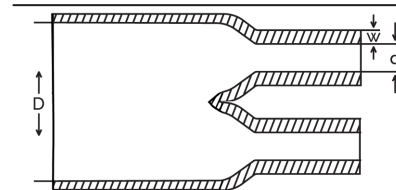

- heat-shrink distribution cap
- Excellent for insulation and sealing
- UV-resistant
- Available with two to five core breakouts

### Colours

TYPE	Pre-shrunk		Recovered			
	core (D)	each breakout (d)	core (D)	each breakout (d)	wallthickness (w)	length
BBOS	(mm)	(mm)	(mm)	(mm)	(mm)	(mm)
BBOS LV 2	22,00	9,00	8,00	3,50	2,20	55,00
BBOS LV 2	30,00	14,00	12,00	4,50	2,60	93,00
BBOS LV 2	40,00	15,00	16,00	5,00	2,10	125,00
BBOS LV 2	60,00	25,00	23,00	7,50	2,60	155,00
BBOS LV 2	100,00	30,00	42,00	9,00	3,10	155,00
BBOS LV 2	150,00	20,00	75,00	6,00	3,80	170,00
BBOS LV 3	38,00	14,00	17,00	4,50	2,70	98,00
BBOS LV 3	60,00	25,00	25,00	8,00	3,00	165,00
BBOS LV 3	80,00	35,00	38,00	11,00	3,50	185,00
BBOS LV 3	110,00	46,00	50,00	17,50	4,00	250,00
BBOS LV 3	125,00	55,00	57,00	20,00	4,00	260,00
BBOS LV 3	140,00	62,00	70,00	26,00	4,00	280,00
BBOS LV 3	170,00	75,00	77,00	28,00	4,00	280,00
BBOS LV 3	40,00	15,00	16,00	4,50	2,10	125,00
BBOS LV 3	60,00	25,00	24,00	8,00	3,20	180,00
BBOS LV 3	80,00	35,00	38,00	11,00	4,00	215,00
BBOS LV 4	42,00	14,00	15,00	3,50	2,20	105,00
BBOS LV 4	55,00	20,00	21,00	5,00	3,10	150,00
BBOS LV 4	65,00	26,00	26,00	7,00	3,30	175,00
BBOS LV 4	75,00	28,00	26,00	7,00	3,30	175,00
BBOS LV 4	82,00	30,00	37,00	9,00	4,00	190,00
BBOS LV 4	90,00	32,00	37,00	9,00	4,00	190,00
BBOS LV 4	102,00	38,00	47,00	12,00	4,00	198,00
BBOS LV 4	130,00	52,00	52,00	15,00	4,00	240,00
BBOS LV 4	160,00	64,00	70,00	19,00	4,00	260,00
BBOS LV 5	40,00	13,00	19,00	4,00	2,50	98,00
BBOS LV 5	55,00	18,00	24,00	5,00	3,20	155,00
BBOS LV 5	80,00	26,00	33,00	8,00	3,00	175,00
BBOS LV 5	100,00	34,00	42,00	10,00	3,00	190,00