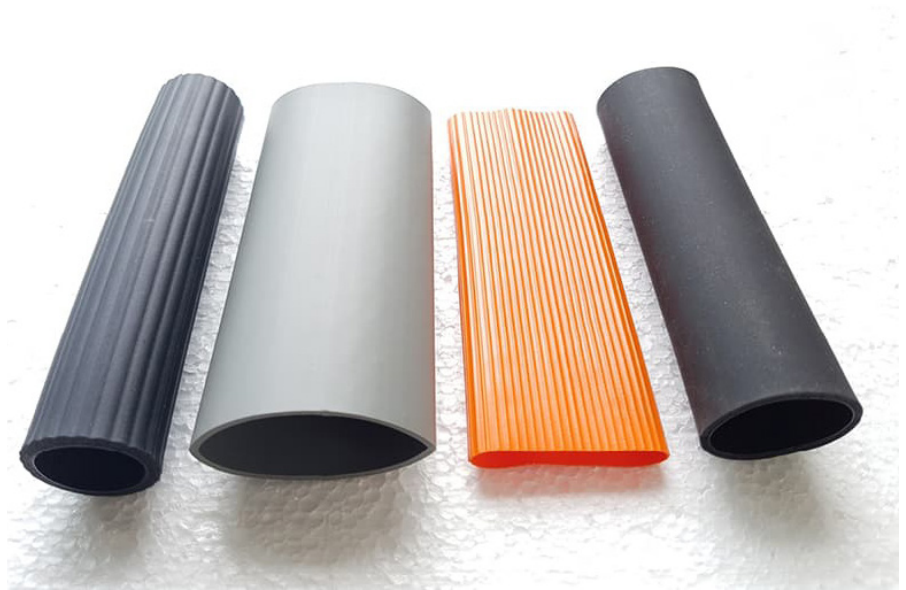

## Technische Schläuche

Griffschläuche und Aufschießschläuche

Grip tubing and handle tubing

### Eigenschaften / Properties

- Technische Schläuche
- Griffummantelung
- Griffschläuche
- Aufschießschläuche
- REACH / RoHS
- Cover tubing
- Grip tubing
- Handle tubing
- Technical tubing
- REACH / RoHS

### Technische Daten / Technical data

Beschreibung Description	Technische Schläuche Technical tubing
Material Material	Weich - PVC Soft PVC