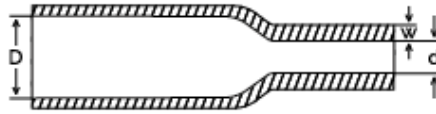

Norm / Standard

Technische Daten / Technical data	
Beschreibung Description	SK 250
Material Material	VMQ, halogenfrei VMQ, halogen-free
Schrumpfrate Shrink ratio	1,5:1
Einsatztemp. Min. Operating temp. Min.	-50°C
Einsatztemp. Max. Operating temp. Max.	+200°C
Schrumpftemperatur Min. Shrink temp. Min.	+80°C
Längsschrumpf Longitudinal change	+/-11% max.
Zugfestigkeit Tensile strength	>6,9 MPa
Durchschlagsfestigkeit Dielectric strength	>20 kV/mm
Kleberbeschichtung Adhesive coating	nein none

SK 250

Schrumpfschlauch aus Silikon

Heat-shrinkable tube made of silicone

Abmessungen Dimensions

TYP	vor Schrumpfung on delivery	nach Schrumpfung after shrink	Wandstärke (w) nom. (mm)	VPE Rolle (Meter)	VPE Längen (Meter)
	Ø (D) min. (mm)	Ø (d) max. (mm)	Wall thickness (w) nom. (mm)	Packaging unit rolls (Meter)	Packaging unit lengths (Meter)
1,00	1,00	0,60	1,00	30,00	1,00
1,50	1,50	0,80	1,00	30,00	1,00
2,00	2,00	1,20	1,00	30,00	1,00
3,00	3,00	1,80	1,00	30,00	1,00
4,00	4,00	2,50	1,00	30,00	1,00
5,00	5,00	3,00	1,00	30,00	1,00
6,00	6,00	3,80	1,00	30,00	1,00
7,00	7,00	4,00	1,20	30,00	1,00
8,00	8,00	4,80	1,20	30,00	1,00
9,00	9,00	5,00	1,20	30,00	1,00
10,00	10,00	6,50	1,20	30,00	1,00
12,00	12,00	7,00	1,50	30,00	1,00
15,00	15,00	9,00	1,50	30,00	1,00
20,00	20,00	13,00	2,00	30,00	1,00
25,00	25,00	15,00	2,00	30,00	1,00
30,00	30,00	18,00	2,00	30,00	1,00
41,00	41,00	27,00	3,00	30,00	1,00