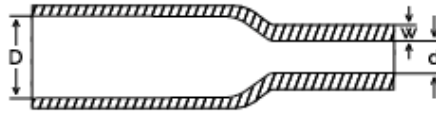

Made of polyolefin, BPTW thick-wall heat-shrink tubing has exceptional mechanical properties.

The material convinces with a very good UV-resistance.

Norm / Standard

ROHS  
COMPLIANT

REACH  
COMPLIANT

Technische Daten / Technical data	
Beschreibung Description	BPTW
Material Material	Polyolefin, dickwandig Polyolefin, thick-walled
Schrumpfrate Shrink ratio	3:1
Einsatztemp. Min. Operating temp. Min.	-55°C
Einsatztemp. Max. Operating temp. Max.	+110°C
Schrumpftemperatur Min. Shrink temp. Min.	+120°C
Brennbarkeit Flammability	nicht flammgeschützt not flame-retardant
Längsschrumpf Longitudinal change	+/-10% max.
Zugfestigkeit Tensile strength	>12 MPa
Durchschlagsfestigkeit Dielectric strength	>20,0 kV/mm
Kleberbeschichtung Adhesive coating	nein none

### Abmessungen Dimensions

TYP	vor Schrumpfung on delivery	nach Schrumpfung after shrink	Wandstärke (w) nom. (mm)	VPE (Meter)
	Ø (D) min. (mm)	Ø (d) max. (mm)	Wall thickness (w) nom. (mm)	Packaging unit (Meter)
9/3	9,00	3,00	2,00	1,22
13/4	13,00	4,00	2,40	1,22
22/6	22,00	6,00	2,70	1,22
33/8	33,00	8,00	3,20	1,22
40/12	40,00	12,00	4,00	1,22
55/16	55,00	16,00	4,00	1,22
75/22	75,00	22,00	4,00	1,22
85/25	85,00	25,00	4,00	1,22
95/30	95,00	30,00	4,00	1,22
115/34	115,00	34,00	4,00	1,22
130/36	130,00	36,00	4,00	1,22
175/50	175,00	50,00	4,00	1,22
200/60	200,00	60,00	4,00	1,22
235/65	235,00	65,00	4,10	1,22
265/75	265,00	75,00	4,30	1,22
300/85	300,00	85,00	4,40	1,22
350/100	350,00	100,00	4,50	1,22