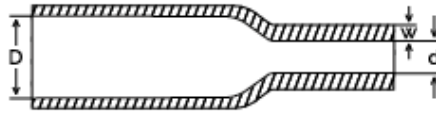

Norm / Standard

ROHS
COMPLIANT

REACH
COMPLIANT

UL 224
E 196690

Technische Daten / Technical data	
Beschreibung Description	BP 135 VW-1
Material Material	Polyolefin, dünnwandig Polyolefin, thin-walled
Schrumpfrate Shrink ratio	2:1
Einsatztemp. Min. Operating temp. Min.	-55°C
Einsatztemp. Max. Operating temp. Max.	+135°C
Schrumpftemperatur Min. Shrink temp. Min.	+90°C
Brennbarkeit Flammability	schwer entflammbar flame retardant
Längsschrumpf Longitudinal change	+5% max.
Zugfestigkeit Tensile strength	>10,4 MPa
Durchschlagsfestigkeit Dielectric strength	>20 kV/mm
Kleberbeschichtung Adhesive coating	nein none

* außer transparent
* except transparent

BP 135 VW-1

Schrumpfschlauch aus vernetztem Polyolefin

Crosslinked polyolefin heat shrink tubing

Abmessungen Dimensions

TYP	vor Schrumpfung on delivery	nach Schrumpfung after shrink	Wandstärke (w) nom. (mm)	VPE (Meter)
	Ø (D) min. (mm)	Ø (d) max. (mm)	Wall thickness (w) nom. (mm)	Packaging unit (Meter)
3/64	1,20	0,60	0,45	150
1/16	1,60	0,80	0,45	150
3/32	2,40	1,20	0,50	150
1/8	3,20	1,60	0,50	150
3/16	4,80	2,40	0,50	75
1/4	6,40	3,20	0,65	75
3/8	9,50	4,80	0,65	75
1/2	12,70	6,40	0,65	50
5/8	16,00	8,00	0,65	50
3/4	19,10	9,50	0,75	30
1	25,40	12,70	0,90	30
1 1/4	32,00	16,00	0,95	30
1 1/2	38,10	19,10	1,00	30
2	50,80	25,40	1,15	30
3	76,20	38,10	1,25	15
4	101,60	50,80	1,40	20
5	120,00	60,00	1,40	25
6	150,00	75,00	1,40	25