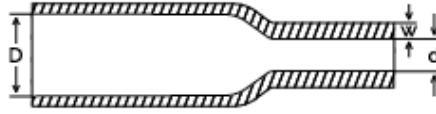

Norm / Standard

*

Technische Daten / Technical data

Beschreibung Description	BP 135
Material Material	Polyolefin, dünnwandig Polyolefin, thin-walled
Schrumpfrate Shrink ratio	2:1
Einsatztemp. Min. Operating temp. Min.	-55°C
Einsatztemp. Max. Operating temp. Max.	+135°C
Schrumpftemperatur Min. Shrink temp. Min.	+90°C
Brennbarkeit Flammability	schwer entflammbar * flame retardant *
Längsschrumpf Longitudinal change	+5% max.
Zugfestigkeit Tensile strength	>10,4 MPa
Durchschlagsfestigkeit Dielectric strength	>20 kV/mm
Kleberbeschichtung Adhesive coating	nein none

* außer transparent
* except transparent

BP 135

Schrumpfschlauch aus vernetztem Polyolefin

Crosslinked polyolefin heat shrink tubing

Abmessungen Dimensions

TYP	vor Schrumpfung on delivery	nach Schrumpfung after shrink	Wandstärke (w) nom. (mm)	VPE (Meter)
	Ø (D) min. (mm)	Ø (d) max. (mm)	Wall thickness (w) nom. (mm)	Packaging unit (Meter)
3/64	1,20	0,60	0,45	150
1/16	1,60	0,80	0,45	150
3/32	2,40	1,20	0,50	150
1/8	3,20	1,60	0,50	150
3/16	4,80	2,40	0,50	75
1/4	6,40	3,20	0,65	75
3/8	9,50	4,80	0,65	75
1/2	12,70	6,40	0,65	50
5/8	16,00	8,00	0,65	50
3/4	19,10	9,50	0,75	30
1	25,40	12,70	0,90	30
1 1/4	32,00	16,00	0,95	30
1 1/2	38,10	19,10	1,00	30
2	50,80	25,40	1,15	30
3	76,20	38,10	1,25	15
4	101,60	50,80	1,30	20
5	120,00	60,00	1,30	25
6	150,00	75,00	1,30	25