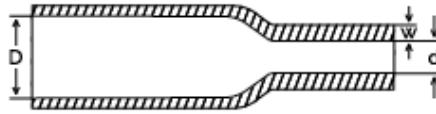

Norm / Standard

Technische Daten / Technical data

Beschreibung Description	BP 135
Material Material	Polyolefin, dünnwandig Polyolefin, thin-walled
Schrumpfrate Shrink ratio	2:1
Einsatztemp. Min. Operating temp. Min.	-55°C
Einsatztemp. Max. Operating temp. Max.	+135°C
Schrumpftemperatur Min. Shrink temp. Min.	+90°C
Brennbarkeit Flammability	schwer entflammbar flame retardant
Längsschrumpf Longitudinal change	+5% max.
Zugfestigkeit Tensile strength	>10,4 MPa
Durchschlagsfestigkeit Dielectric strength	>20 kV/mm
Kleberbeschichtung Adhesive coating	nein none

* außer transparent
* except transparent

BP 135

Schrumpfschlauch aus vernetztem Polyolefin

Crosslinked polyolefin heat shrink tubing

Abmessungen Dimensions

TYP	vor Schrumpfung on delivery	nach Schrumpfung after shrink	Wandstärke (w) nom. (mm)	VPE (Meter)
	Ø (D) min. (mm)	Ø (d) max. (mm)	Wall thickness (w) nom. (mm)	Packaging unit (Meter)
3/64	1,20	0,60	0,45	150
1/16	1,60	0,80	0,45	150
3/32	2,40	1,20	0,50	150
1/8	3,20	1,60	0,50	150
3/16	4,80	2,40	0,50	75
1/4	6,40	3,20	0,65	75
3/8	9,50	4,80	0,65	75
1/2	12,70	6,40	0,65	50
5/8	16,00	8,00	0,65	50
3/4	19,10	9,50	0,75	30
1	25,40	12,70	0,90	30
1 1/4	32,00	16,00	0,95	30
1 1/2	38,10	19,10	1,00	30
2	50,80	25,40	1,15	30
3	76,20	38,10	1,25	15
4	101,60	50,80	1,30	20
5	120,00	60,00	1,30	25
6	150,00	75,00	1,30	25