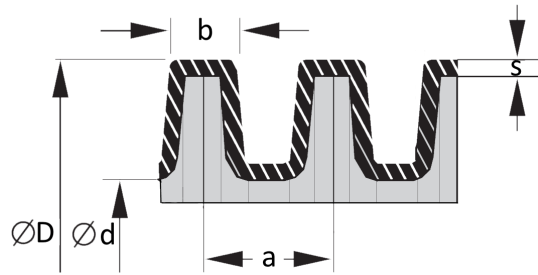

Wellrohr aus modifiziertem Polypropylen  
Modified polypropylene corrugated tubing

BIS WS PP ist ein universell einsetzbares Wellrohr aus Polypropylen. Das Material zeichnet sich durch eine sehr gute thermische und chemische Beständigkeit aus.

### Abmessungen Dimensions

TYP	Innendurchmesser (d) Inside Diameter (mm)	Außendurchmesser (D) Outside Diameter (mm)	a (mm)	b (mm)	VPE (Meter) Packaging unit (Meter)
4,5	4,8	7,1	2,2	1,2	100
6,5	6,8	9,9	3,1	2,2	100
7,5	6,7	10,0	2,7	1,8	100
8,5	8,4	11,7	2,4	1,5	100
9,0	9,2	13,3	3,1	1,8	100
10,0	9,9	13,0	2,7	1,8	100
11,0	10,4	13,7	3,1	2,2	100
12,0	12,2	15,7	3,1	2,2	100
13,0	12,7	15,8	2,7	1,8	100
14,0	14,2	18,5	3,3	2,3	100
17,0	16,6	21,2	3,3	2,3	100
18,0	17,9	22,6	3,1	2,1	100
19,0	19,2	23,9	3,5	2,3	100
22,0	21,3	25,4	3,1	2,2	100
23,0	23,2	28,3	3,4	2,3	100
26,0	25,8	31,2	3,1	2,2	50
29,0	29,0	34,5	3,4	2,3	50
32,0	32,5	38,4	4,0	2,0	25
37,0	36,0	42,4	4,2	2,8	25
50,0	47,7	54,5	4,3	2,8	25
56,0	56,3	67,2	8,6	5,1	25