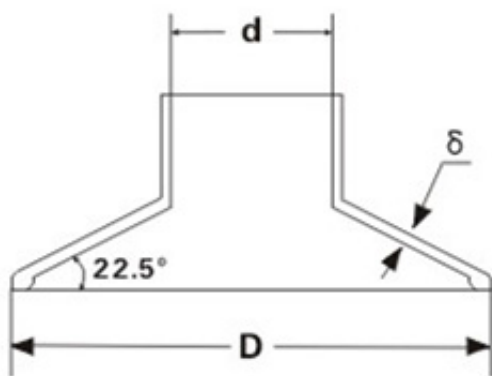

## BPRS Schirmformteile

Wärmeschrumpfende Schirmformteile zur Erweiterung der Kriechstrecke  
 Standardfarbe: rot

Bestellbezeichnung	Anlieferungszustand (mm)			Nach Schrumpfung (mm)			Netzspannung bis
	D	d (min.)	Materialstärke +/-30%	D	d (max.)	Materialstärke +/-30%	
BPRS-60/38-140	140	58	1,00	140	27	3,00	35kV
BPRS-70/38-140	140	68	1,00	140	27	3,00	
BPRS-80/38-140	140	78	1,00	140	27	3,00	
BPRS-90/38-140	140	88	1,80	140	38	3,00	
BPRS-100/48-200	200	98	2,20	200	48	3,40	220kV
BPRS-120/48-200	200	118	2,00	200	48	3,40	
BPRS-100/53-270	270	98	2,80	270	55	4,00	
BPRS-140/53-270	270	135	2,40	270	55	4,00	
BPRS-180/53-270	270	172	2,20	270	57	4,00	
BPRS-200/53-270	270	188	2,00	360	60	4,00	
BPRS-240/110-430	430	238	3,50	430	80	5,00	